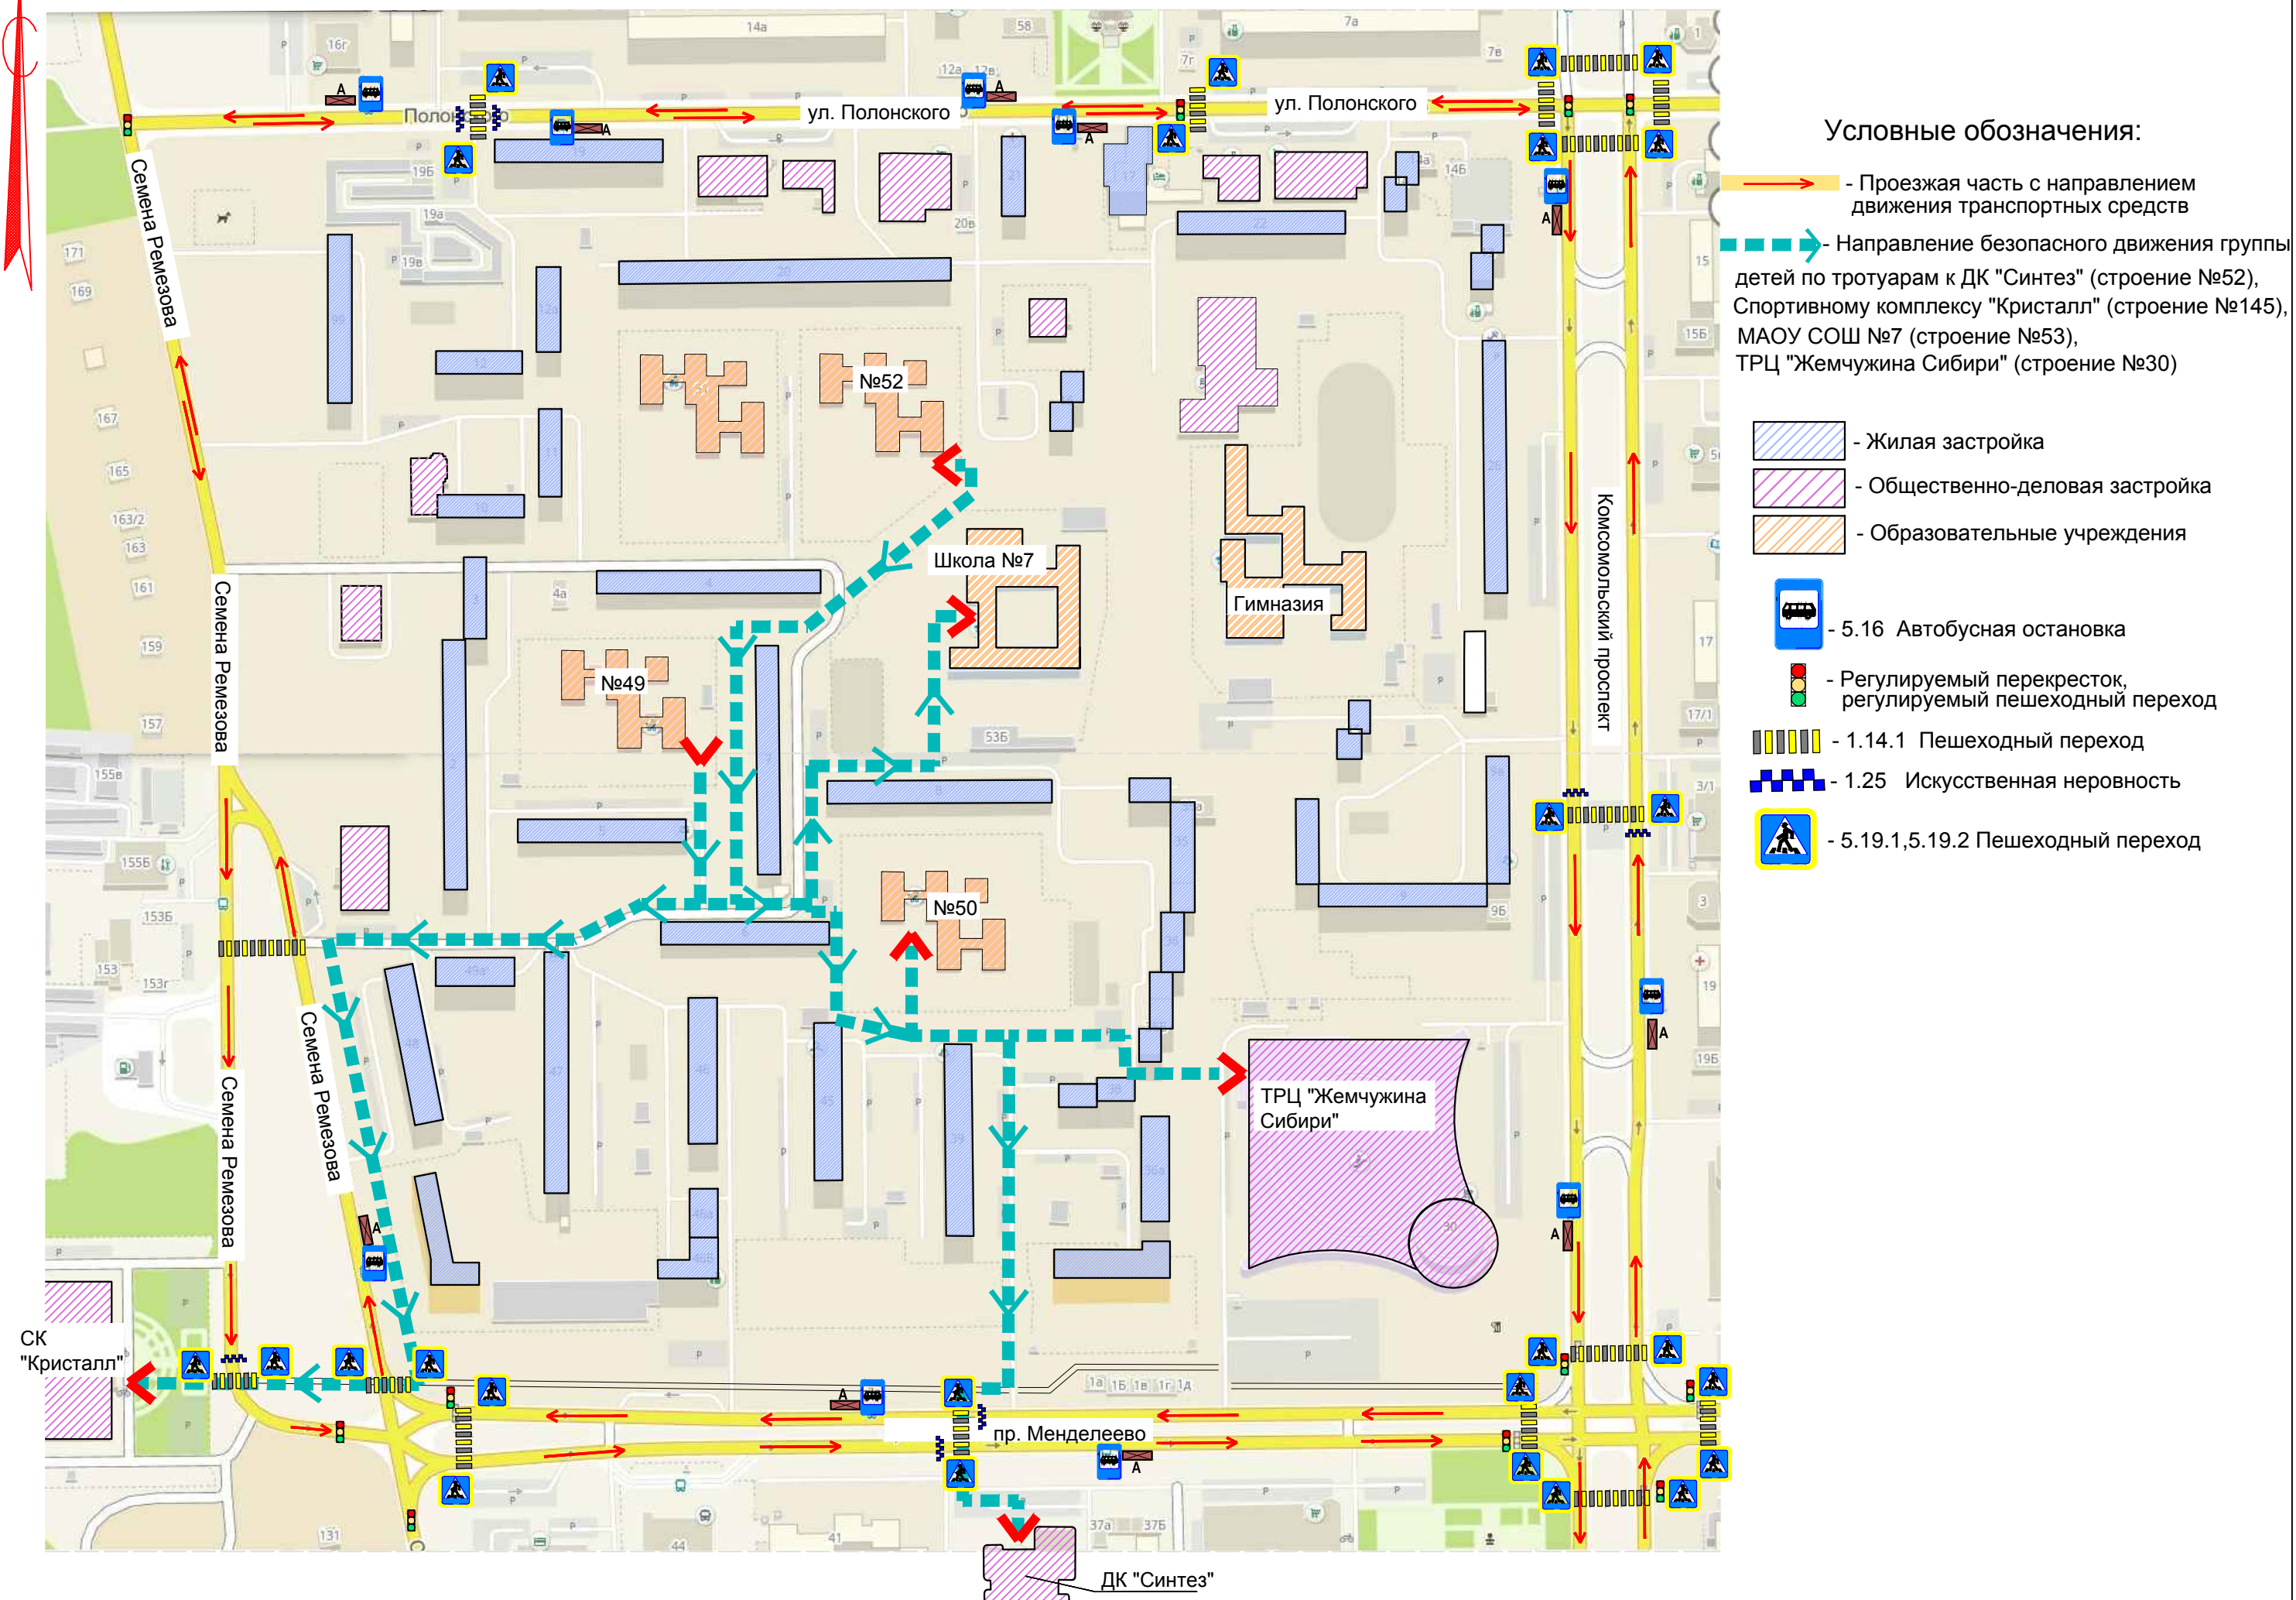

Маршрут движения организационных групп детей к ДК "Синтез", спортивному комплексу "Кристалл",
 MAOY COШ №7, TPЦ "Жемчужина Сибири".

Инв. N подл.	
Подпись и дата	
Взам. инв. N	