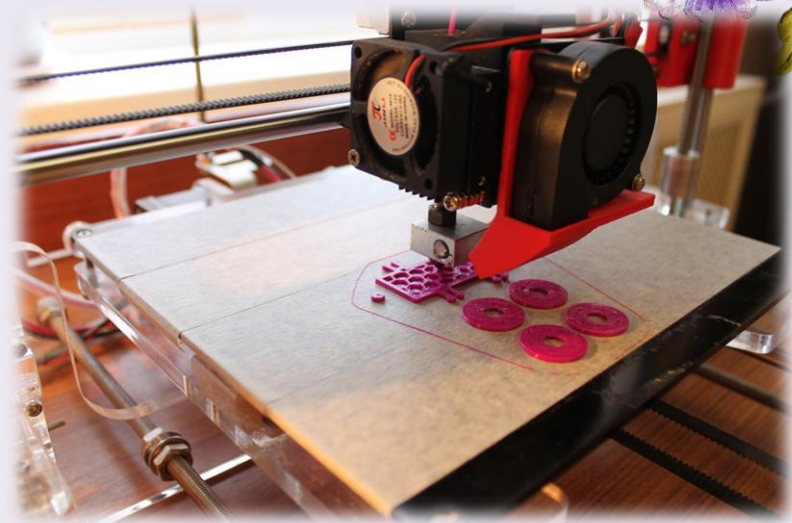

Технология 3Д-печати