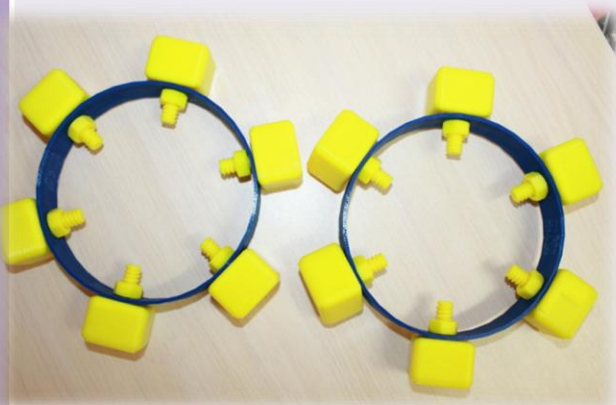

Авторские пособия,
напечатанные на 3Д-принтере