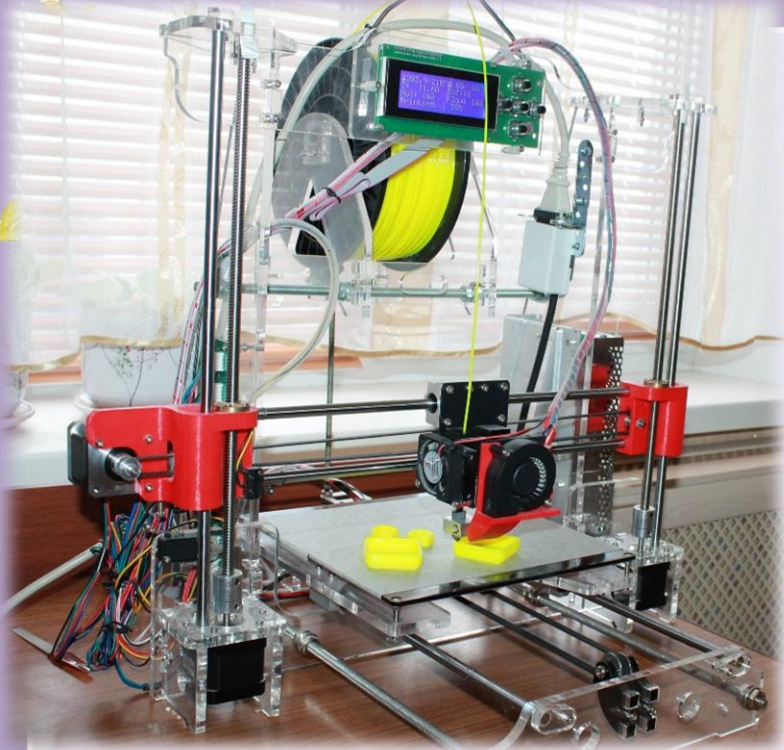

Технология 3Д-печати