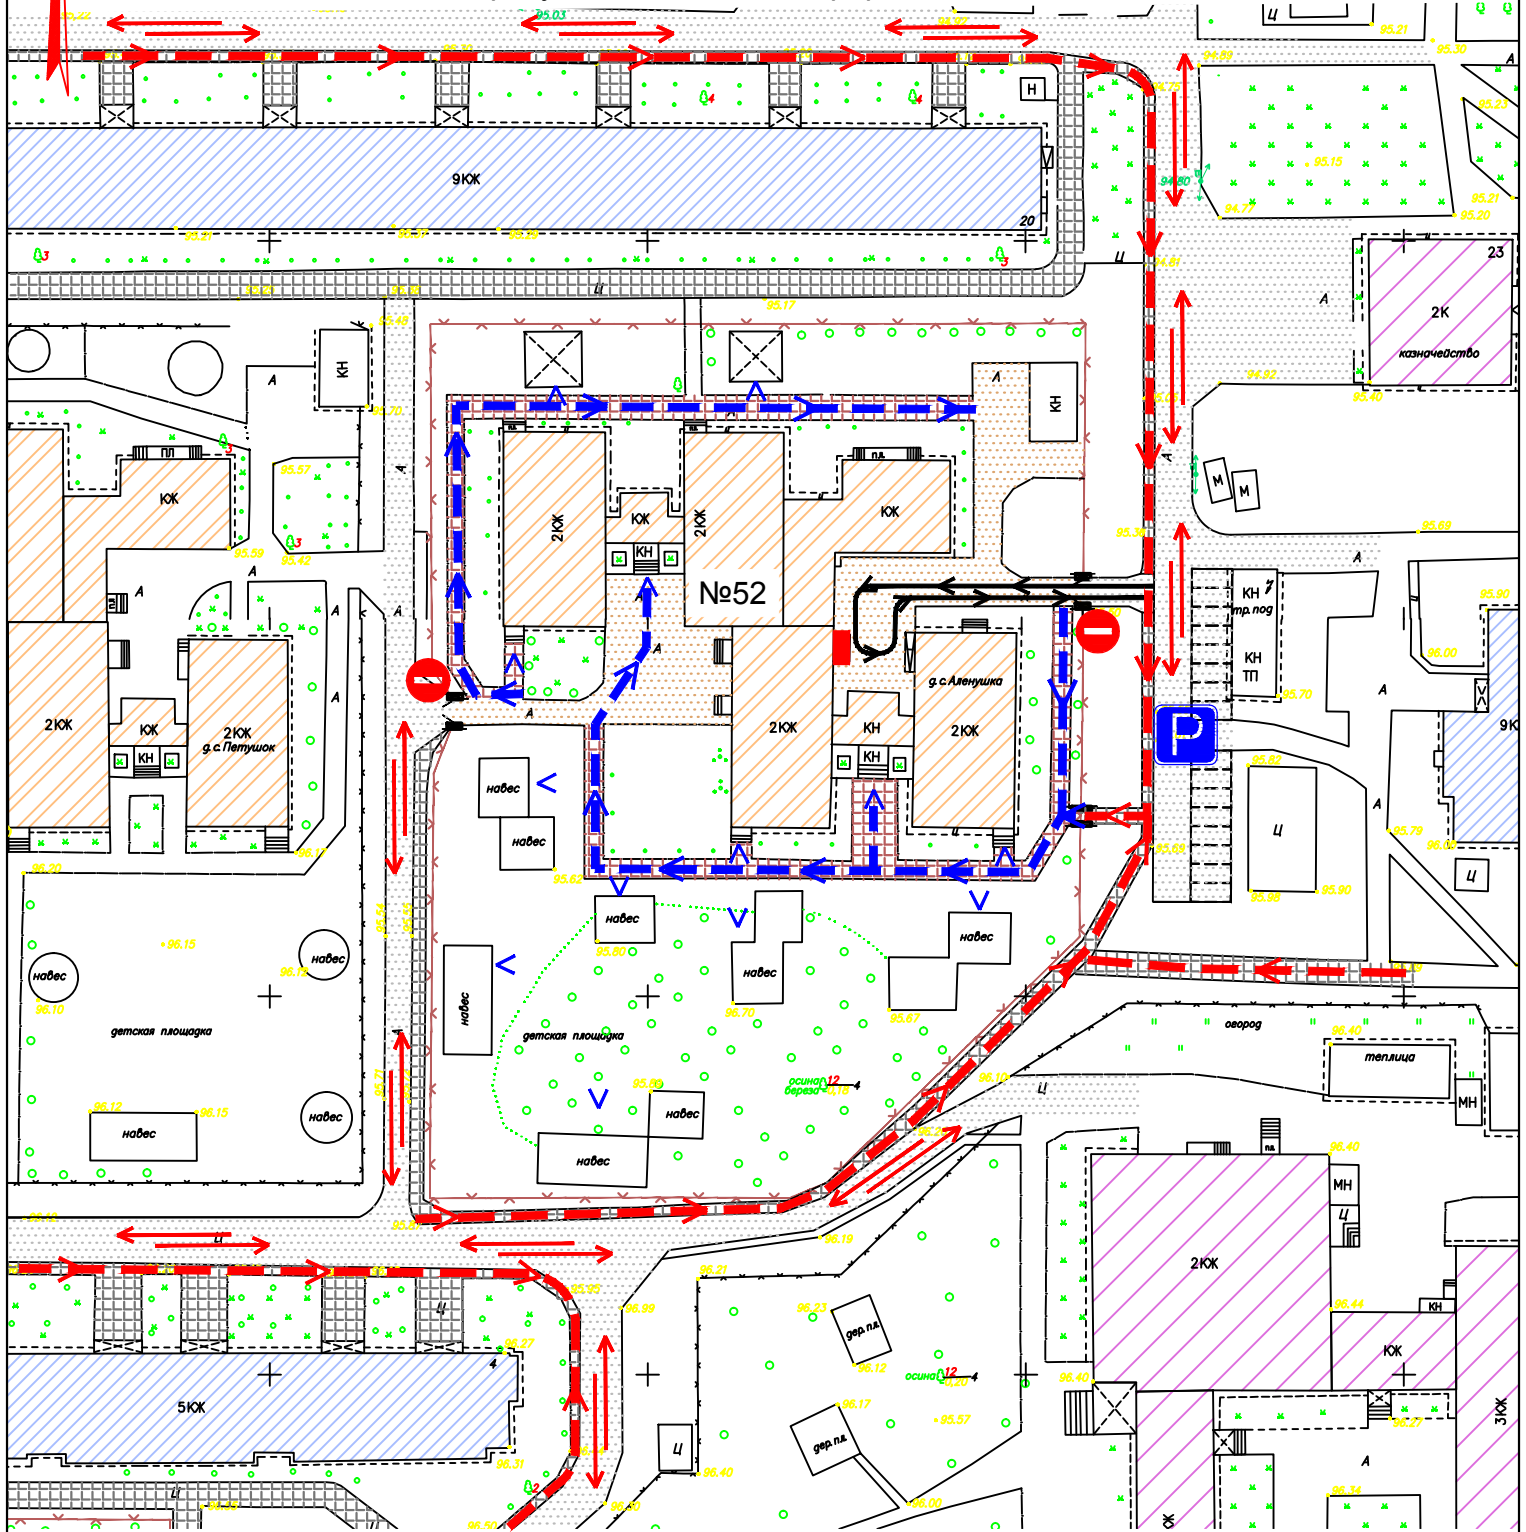

Организация дорожного движения в непосредственной близости к ДОУ .
 Пути движения транспортных средств к местам разгрузки (погрузки) и
 рекомендуемые пути передвижения детей по территории ДОУ .
 По адресу: г. Тобольск 7 микрорайон д.52

Условные обозначения:

- | | | | |
|--|-------------------------------------|--|---|
| | - Проезжая часть за территорией ДОУ | | - Калитка для пешеходов |
| | - Тротуар за территорией ДОУ | | - Ворота для спецтехники |
| | - Проезд по территории ДОУ | | - Пути движения детей по тер-рии ДОУ |
| | - Тротуар по территории ДОУ | | - Пути движения грузовых транспортных средств по территории ДОУ |
| | - Парковка | | - Пути движения пешеходов |
| | - Место разгрузки/ погрузки | | - Пути движения транспортных средств |