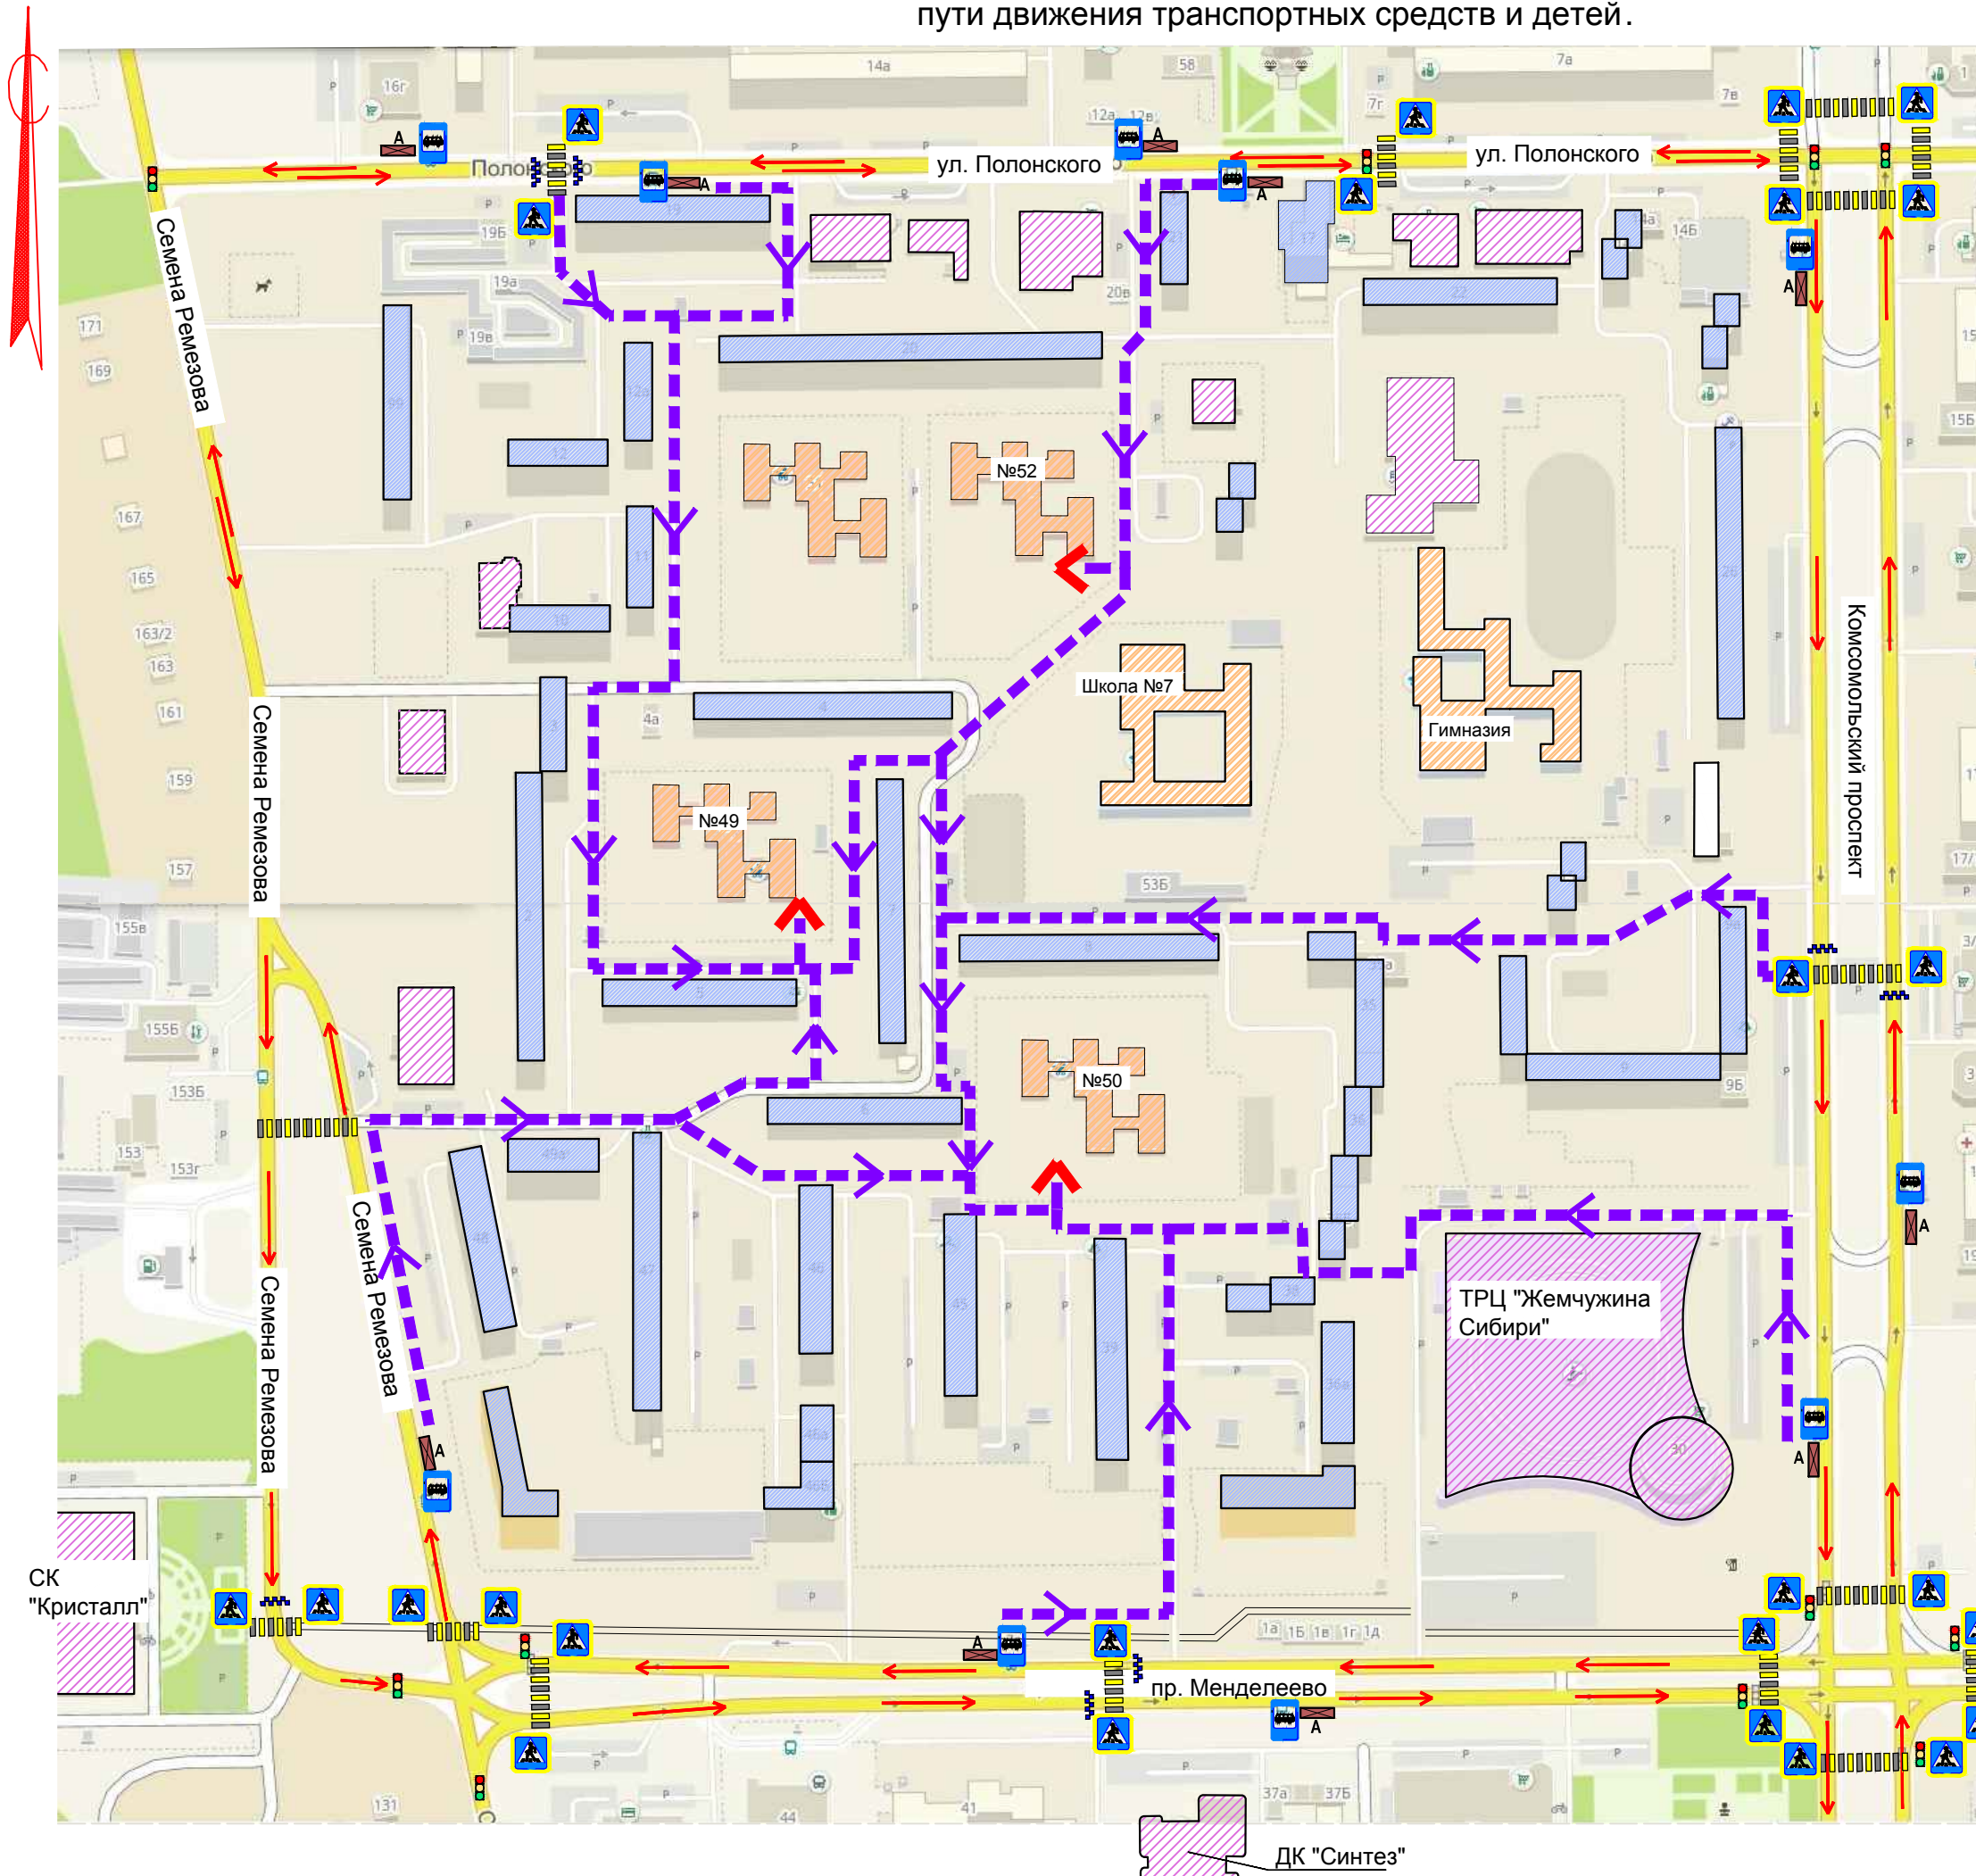

План-схема района расположения дошкольного образовательного учреждения МАДОУ "Детский сад № 1",
пути движения транспортных средств и детей.

Условные обозначения:

- Проезжая часть с направлением движения транспортных средств
- Пути движения детей до МАДОУ
- Жилая застройка
- Общественно-деловая застройка
- Образовательные учреждения
- 5.16 Автобусная остановка
- Регулируемый перекресток, регулируемый пешеходный переход
- 1.14.1 Пешеходный переход
- 1.25 Искусственная неровность
- 5.19.1, 5.19.2 Пешеходный переход

Инв. N подл.	
Подпись и дата	
Взам. инв. N	